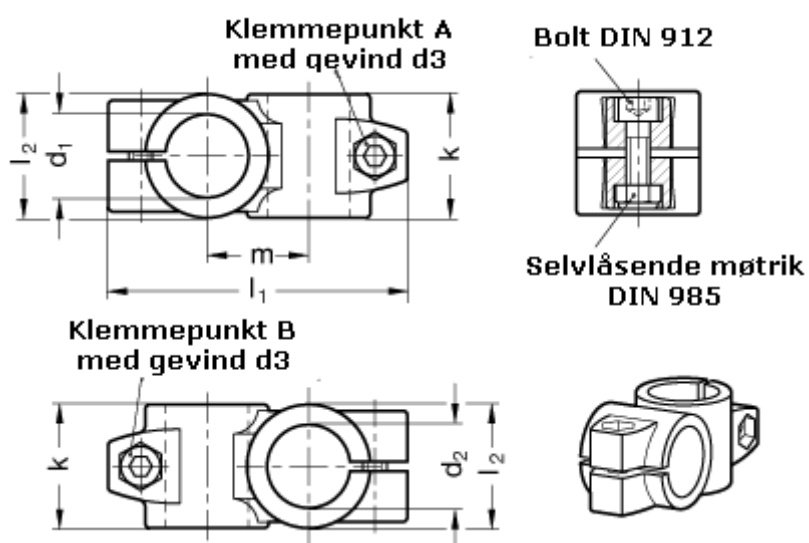

Varenummer: 20132B35B35562SW
Beskrivelse: E+G Krydsforbinder
GN 132-B35-B35-56-2-SW

Mål

d1	= 35
d2	= 35
d3	= M10
k	= 56
l1	= 125.0
l2	= 56
m	= 45

Vippehåndtag = GN 911-M10-40 skal bestilles separat